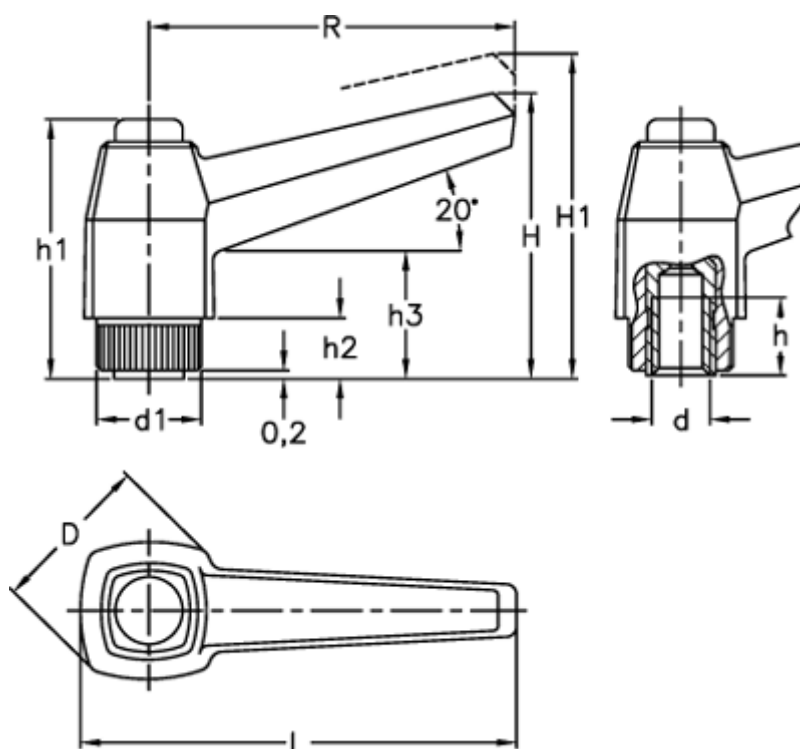

Varenummer: 2303142521
 Beskrivelse: E+G Indstilleligt spændegreb
 MRX.100 B-M14

Mål

Antal tænder = 28	h2 = 12
D = 33	h3 = 25
d1 = 25	L = 114
d 6H = M14	R = 100
h = 20	
H = 65	
h1 = 54	
H1 = 69.5	